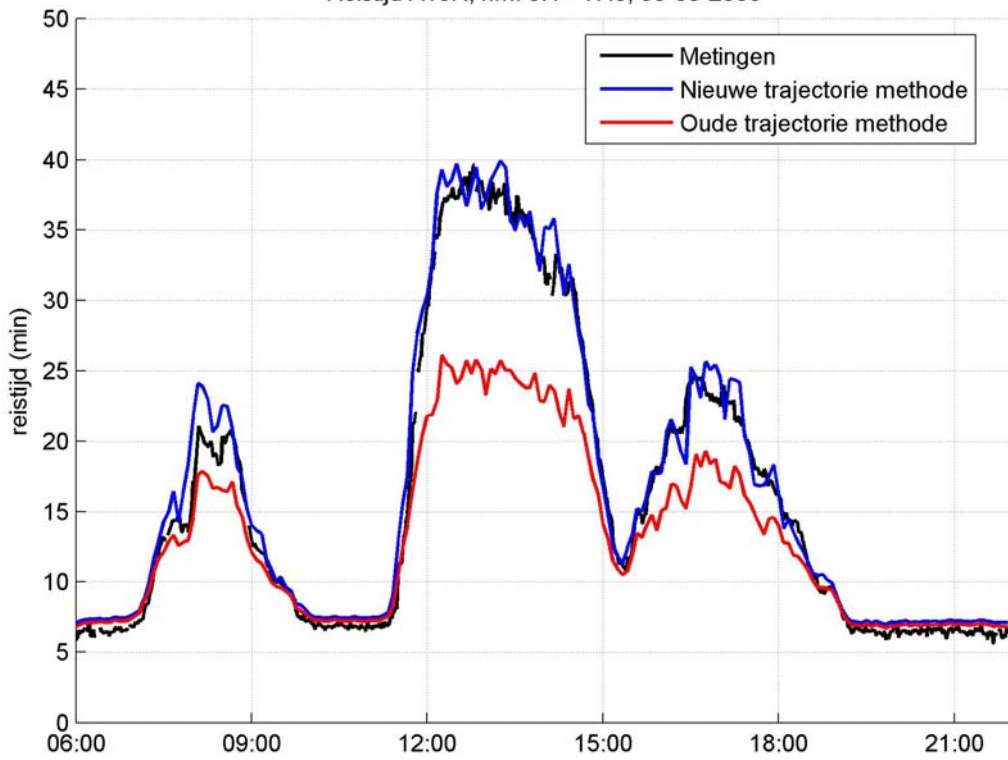

Validatie reistijden geschat door MoniGraph met gemeten reistijden op de A13

Reistijd A13R, hm. 6.4 - 17.6, 23-03-2006

Reistijd A13R, hm. 6.4 - 17.6, 29-03-2006

Reistijd A13R, hm. 6.4 - 17.6, 30-03-2006

Reistijd A13R, hm. 6.4 - 17.6, 06-04-2006