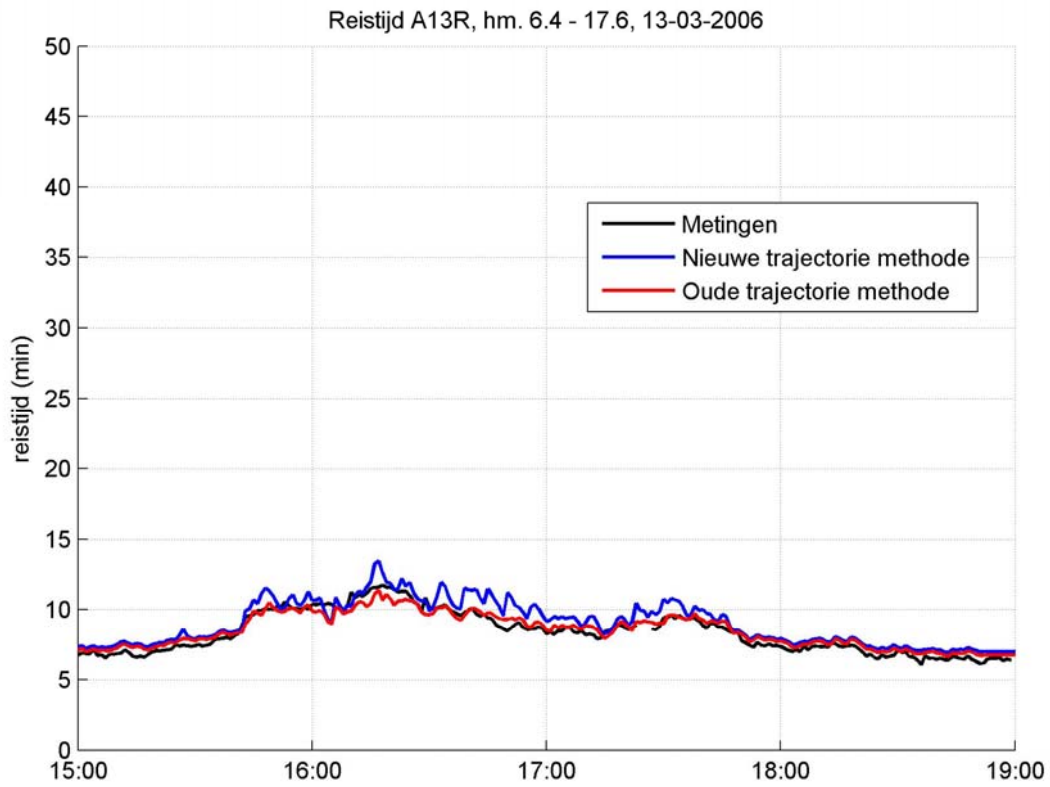

Validatie reistijden geschat door MoniGraph met gemeten reistijden op de A13

Reistijd A13R, hm. 6.4 - 17.6, 23-03-2006

Reistijd A13R, hm. 6.4 - 17.6, 29-03-2006

Reistijd A13R, hm. 6.4 - 17.6, 30-03-2006

Reistijd A13R, hm. 6.4 - 17.6, 06-04-2006