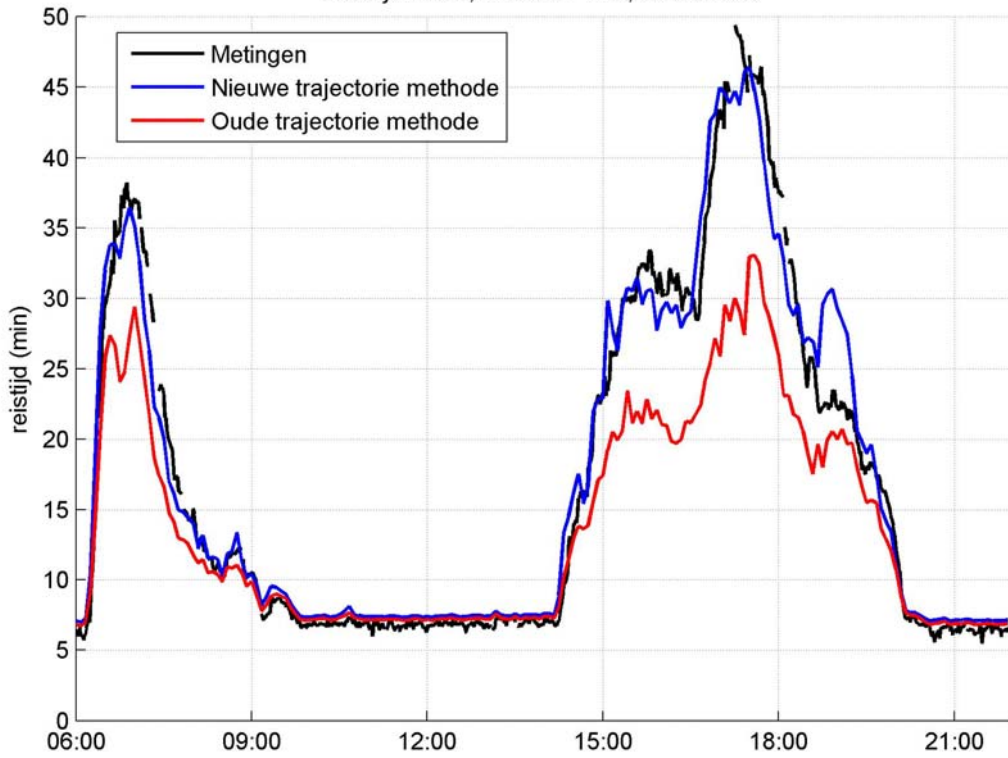

Validatie reistijden geschat door MoniGraph met gemeten reistijden op de A13

Reistijd A13R, hm. 6.4 - 17.6, 23-03-2006

Reistijd A13R, hm. 6.4 - 17.6, 29-03-2006

Reistijd A13R, hm. 6.4 - 17.6, 30-03-2006

Reistijd A13R, hm. 6.4 - 17.6, 06-04-2006