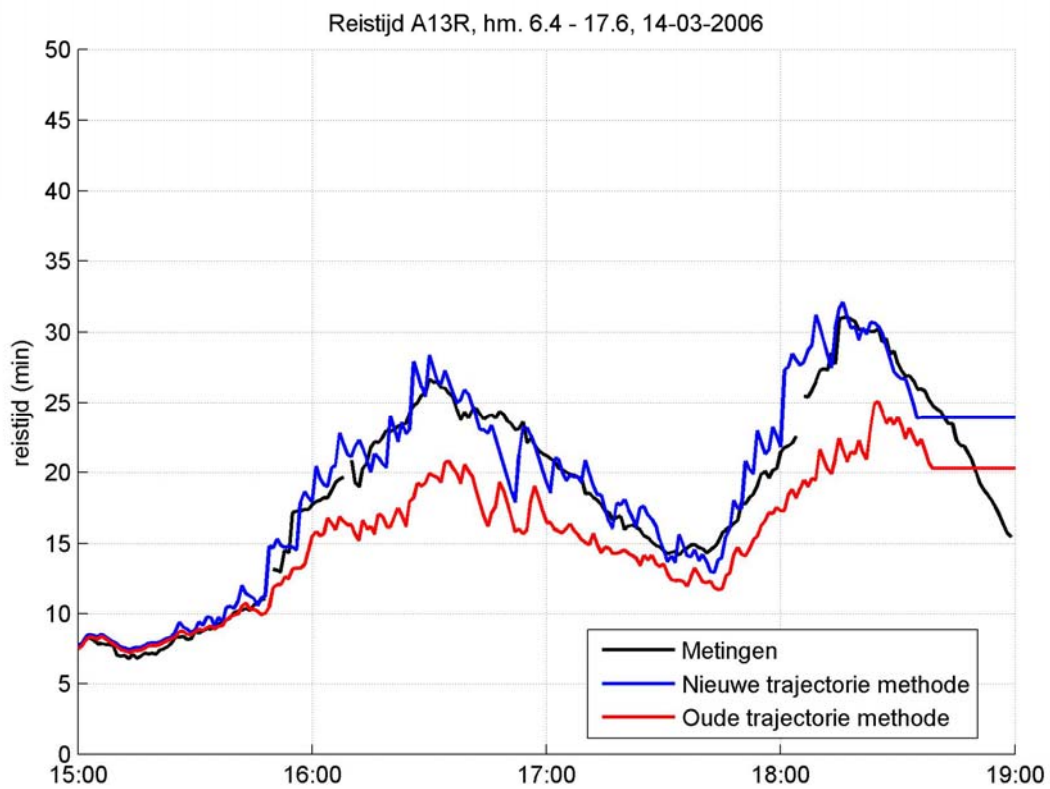

Validatie reistijden geschat door MoniGraph met gemeten reistijden op de A13

Reistijd A13R, hm. 6.4 - 17.6, 23-03-2006

Reistijd A13R, hm. 6.4 - 17.6, 29-03-2006

Reistijd A13R, hm. 6.4 - 17.6, 30-03-2006

Reistijd A13R, hm. 6.4 - 17.6, 06-04-2006