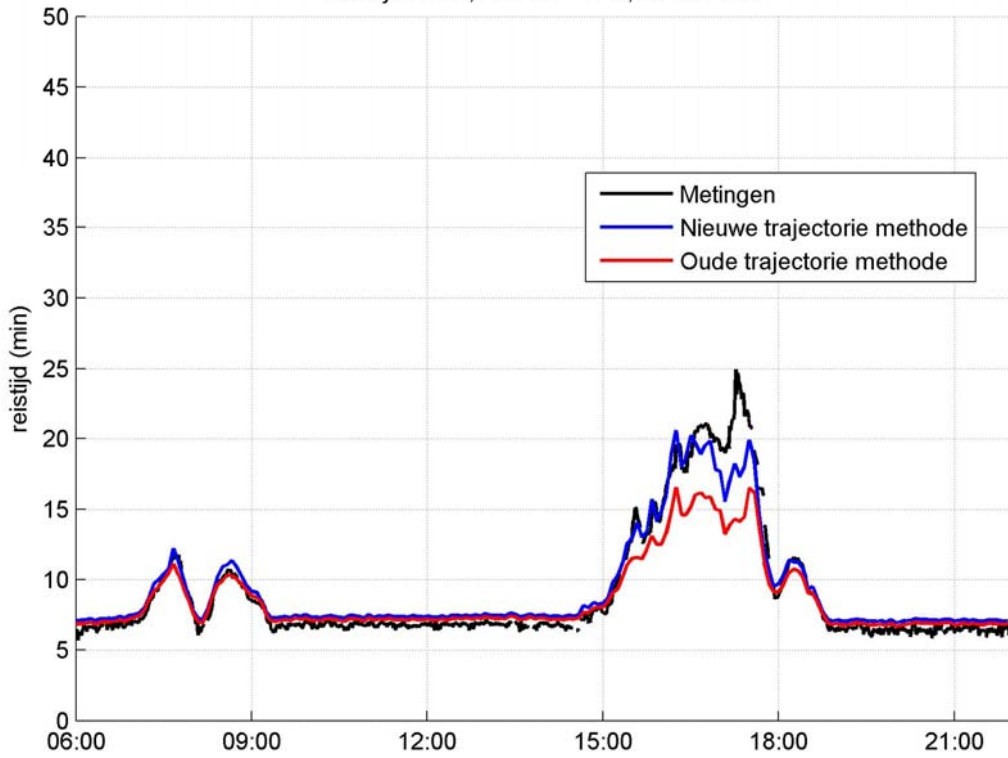

Validatie reistijden geschat door MoniGraph met gemeten reistijden op de A13

Reistijd A13R, hm. 6.4 - 17.6, 23-03-2006

Reistijd A13R, hm. 6.4 - 17.6, 29-03-2006

Reistijd A13R, hm. 6.4 - 17.6, 30-03-2006

Reistijd A13R, hm. 6.4 - 17.6, 06-04-2006